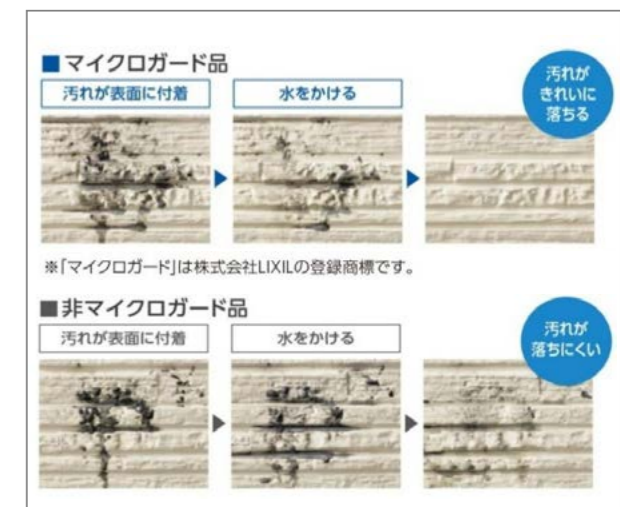

■シャトーウォール調(1.5尺)

■ルスコミュール

■ソフィアウォール調

■ハッシュウォール調

キレイが続く

マイクロガード

マイクロガードは、付着した汚れを雨水で繰り返し落とせるセルフクリーニング機能。親水性の効果で空気中の水分子を取り込んで外壁表面に薄い水分子膜を作り、汚れを浮かせて、雨で洗い落とします。

※印刷物のため、実際の色柄と異なる場合がございます。現物サンプル等でお確かめ下さい。